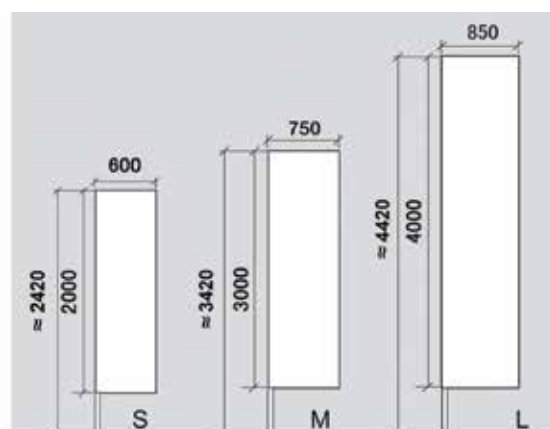

Immagine Visiva	Peso	Dimensioni
60 x h 200 cm	1,9 kg	vedi figura
75 x h 300 cm	3,5 kg	vedi figura
85 x h 400 cm	5,1 kg	vedi figura