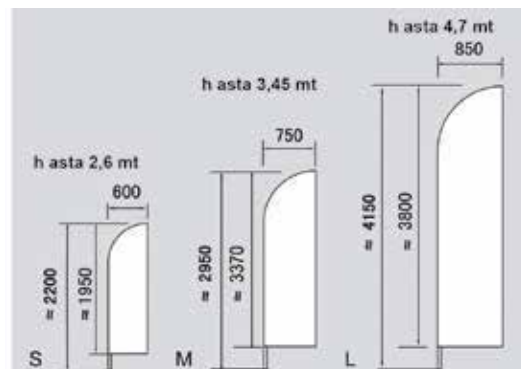

## Flying banner

- asta verticale lunga da 2,7 a 5,6 mt
- associata a vari tipi di basi per uso interno ed esterno
- quattro altezze (270, 340, 450 e 560 cm)
- borsa in dotazione.

N.B. Richiedere file pdf per la curvatura della stampa.  
Da associare alle basi per espositori bandiere.

Immagine Visiva	Peso	Dimensioni
80 x h 165 cm	1,9 kg	vedi figura
104 x h 211 cm	2,0 kg	vedi figura
117 x h 282 cm	2,1 kg	vedi figura
156 x h 365 cm	2,5 kg	vedi figura

## Feather banner

- asta verticale da 2,6 a 4,7 mt
- associata a vari tipi di basi per uso int / est
- tre altezze (260, 345 e 470 cm)
- fettuccia nera in dotazione, per rinforzo asola
- bandiera fissata all'asta verticale tramite gancio ca. 35 cm da terra
- borsa in dotazione.

## Square banner

- asta verticale da 2,42 a 4,42 mt
- associata a vari tipi di basi per uso interno/esterno
- braccetto orizzontale superiore ruotante nelle dimensioni 60 / 75 / 85 cm
- fettuccia nera in dotazione, per rinforzo asola
- bandiera fissata all'asta verticale tramite gancio terra
- borsa in dotazione.