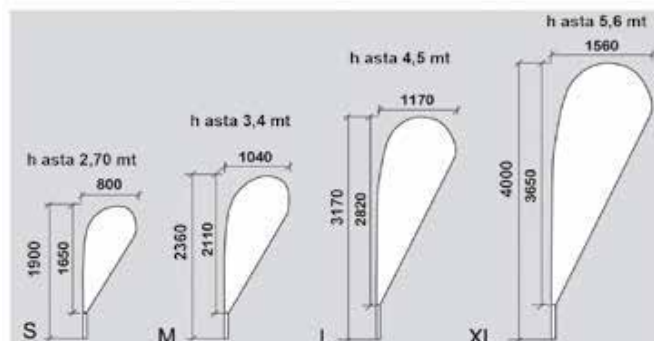

## Flying banner

- asta verticale lunga da 2,7 a 5,6 mt
- associata a vari tipi di basi per uso interno ed esterno
- quattro altezze (270, 340, 450 e 560 cm)
- borsa in dotazione.

N.B. Richiedere file pdf per la curvatura della stampa.  
Da associare alle basi per espositori bandiere.

Immagine Visiva	Peso	Dimensioni
80 x h 165 cm	1,9 kg	vedi figura
104 x h 211 cm	2,0 kg	vedi figura
117 x h 282 cm	2,1 kg	vedi figura
156 x h 365 cm	2,5 kg	vedi figura

## Feather banner

- asta verticale da 2,6 a 4,7 mt
- associata a vari tipi di basi per uso int / est
- tre altezze (260, 345 e 470 cm)
- fettuccia nera in dotazione, per rinforzo asola
- bandiera fissata all'asta verticale tramite gancio ca. 35 cm da terra
- borsa in dotazione.

## Square banner

- asta verticale da 2,42 a 4,42 mt
- associata a vari tipi di basi per uso interno/esterno
- braccetto orizzontale superiore ruotante nelle dimensioni 60 / 75 / 85 cm
- fettuccia nera in dotazione, per rinforzo asola
- bandiera fissata all'asta verticale tramite gancio terra
- borsa in dotazione.